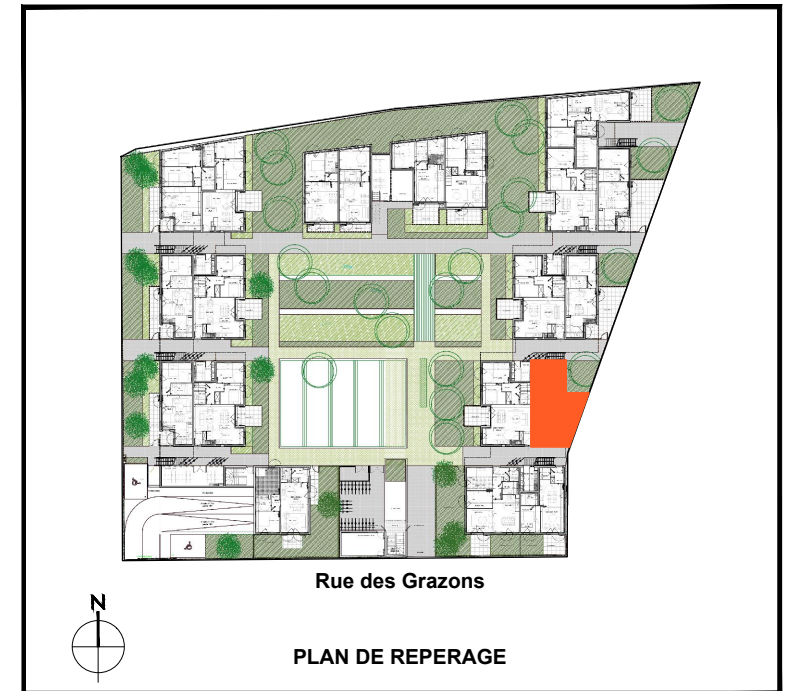

Logis Cœur de France  Valloire Habitat  
Groupe ActionLogement

 natureo  
ST JEAN DE BRAYE

TYPE	LOT n°	ETAGE
T2	801	RDC

SURFACES HABITABLES	
SEJOUR	20.44 m²
CUISINE	5.20 m²
CHAMBRE	13.90 m²
SDB	5.28 m²
<b>TOTAL LOGEMENT</b>	<b>44.82 m²</b>
TERRASSE	17.88 m²

Le présent document exprime la figure et les dispositions générales du logement. Des variantes peuvent intervenir en fonction des techniques réglementaires de la réalisation tant en ce qui concerne les dimensions libres que l'équipement.